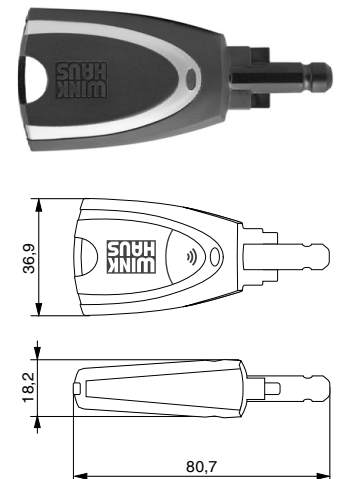

WINKHAUS blueCompact hlavní klíč / aktivní klíč

Číslo produktu: WINK.bC.HS.85
Číslo výrobce: BO 85

Provedení

- tloušťka klíče: 18,2 mm
- plastový klíč v černé barvě (vysoce odolný plast)
- jako hlavní klíč pro programování a správu uchovává všechna data uzamykacího systému
- lze použít jako aktivní uživatelský klíč pro vzdálenou autorizaci a plánování přístupových oprávnění
- nouzové napájení cylindrických vložek (funkce vlastního a externího napájení), např. pro otevření, když je baterie cylindrické vložky vybitá, pomocí indukčního přenosu energie
- vícebarevná LED dioda pro signalizaci stavu (Bluetooth, stav baterie atd.)
- Bluetooth Low Energy rozhraní

Technická data

- snadná výměna baterie
- ukládá všechna data v hlavě klíče
- záznam až 2 000 uzamykacích událostí
- až 30 000 uzamčení nebo 4 roky v pohotovostním režimu jako pasivní uživatelský klíč
- provozní teplota: +5 °C až +55 °C
- skladovací teplota: -25 °C až +70 °C
- třída ochrany IP50
- lithiová baterie CR 2032 3V