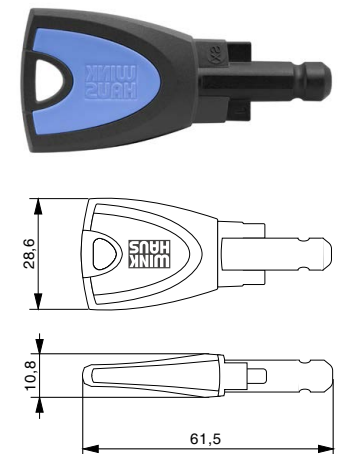

Technická data

- bezúdržbový
- bez baterie
- rozsah teplot: -20 °C až +75 °C
- lze jej prát v pračce
- dezinfikovatelný pomocí dezinfekčního přípravku Sterilium
- programování: pomocí hlavního klíče
- identifikační médium pro blueCompact cylindrické vložky