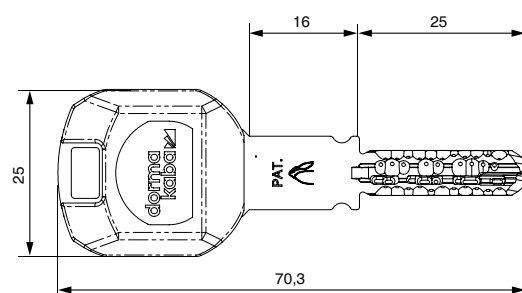

Oboustranný klíč je technicky obtížně zkopírovat. Kódování klíče není provedeno pomocí vrtání, ale speciálním frézováním, které zakrývá polohu kódu na klíči. Klíč je vyroben z niklového stříbra a je vysoce odolný proti zlomení. Optimální vlastnosti při skluzu chrání před opotřebením. Nová konstrukce stavítek umožňuje ještě snadnější zasunutí klíče do klíčového kanálu.

Vysoké zabezpečení proti vyhmátání a bumpingu

Metodou rapido lze otevřít běžné zámkové vložky - bez zanechání stop - pomocí speciálně vyrobeného nárazového klíče a kladívka. Systém DORMAKABA expert plus je proti takovým pokusům chráněn.

Modulární konstrukce DORMAKABA

Modulární systém DORMAKABA umožňuje bez větší námahy na daném místě přestavět cylindrickou vložku na jinou délku nebo dokonce na jiný tvar. Uzamykací mechanismus zůstává beze změny. Použitá jádra válců („inserty“) lze bez problémů použít i v jiných konstrukcích vložek (půlvložkách, knoflíkových vložkách, schránkových zámcích).

Standardní ochrana proti odvrtání

Standardní ochrana proti odvrtání je zajištěna kalenými ocelovými kolíky a standardně kaleným upevňovacím šroubem v jádru válce.

Klíč Largekey (klip, prodloužený)

- prodloužená hlava a krk klíče
- standardní barva rozlišovacího klipu: tmavě modrá (možnost výběru z 12 barev)
- například při použití bezpečnostního kování s ochrannou rozetou proti vytržení jádra