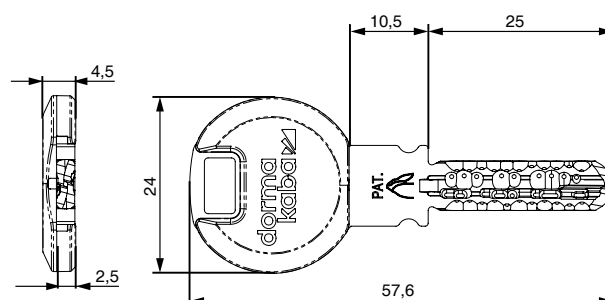

Rozměry

- výška třmene: 30 mm
- průměr třmene: Ø 9 mm
- šířka těla: 58 mm
- světlá šířka třmene: 34 mm

Technická data

- technická a patentová ochrana proti kopírování nabízí vysokou míru ochrany proti nelegálnímu kopírování klíče
- 4 radiálně uspořádané řady stavítek z kalené oceli
- na každé straně vložky až 22 párů stavítek v několika řadách na 44 možných pozicích (více než 907 miliard možných uzamčení)
- pružinové páry stavítek z kalené oceli, chemicky poniklované
- vysoké zabezpečení proti vyhatání a bumpingu
- dveřní vložka v Euro profilu 17 mm, průměr válce (bubínku) 15 mm
- modulární konstrukce systému
- vynucené uzavírání
- patentová ochrana do roku 2033

Provedení

- ergonomicky správný oboustranný klíč, který se vkládá do kanálu cylindrické vložky DORMAKABA ve svislé poloze
- snadné vkládání klíče díky novému designu stavítek
- zpracování: poniklovaná mosaz
- třmen: nerezová ocel
- integrace do elektronických uzamykacích systémů DORMAKABA s klipem LEGIC je možná kdykoli (možnost dodatečné montáže), mechanický zámek zůstává beze změny

Obsah balení

- visací zámek VHS 2010 vč. 2 nebo více klíčů
- bezpečnostní karta

Klíč

- tloušťka klíče: 2,5 mm
- oboustranný klíč z vysoce kvalitního niklového stříbra, odolný proti opotřebení
- oboustranný klíč je technicky obtížně kopírovatelný
- nové kódování na hrotu klíče nelze vyrobit na běžných strojích pro řezání klíčů, pokud kódování chybí, klíč nelze do vložky vložit ani s ním otočit
- vysoká odolnost proti zlomení
- 3 různé typy klíčů, standardní klíč: Smartkey (volitelně Largekey, Langereide)
- standardní barva rozlišovacího klipu: tmavě modrá (možnost výběru z 12 barev)