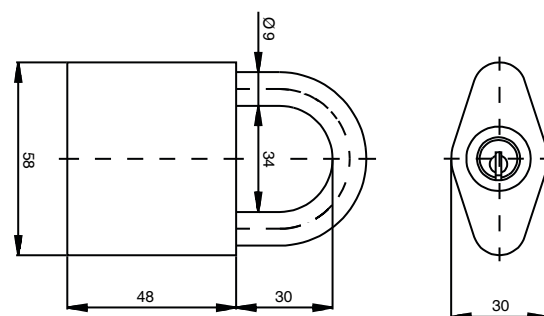

Rozměry

- výška třmene: 30 mm
- průměr třmene: Ø 9 mm
- šířka těla: 58 mm
- světlá šířka třmene: 34 mm

Technická data

- technická a patentová ochrana proti kopírování nabízí vysokou míru ochrany proti nelegálnímu kopírování klíče
- 4 radiálně uspořádané řady stavítek z kalené oceli
- na každé straně vložky až 22 párů stavítek v několika řadách na 44 možných pozicích (více než 907 miliard možných uzamčení)
- pružinové páry stavítek z kalené oceli, chemicky poniklované
- vysoké zabezpečení proti vyhatání a bumpingu
- dveřní vložka v Euro profilu 17 mm, průměr válce (bubínku) 15 mm
- modulární konstrukce systému
- vynucené uzavírání
- patentová ochrana do roku 2033

Obsah balení

- visací zámek VHS 2010 vč. 2 nebo více klíčů
- bezpečnostní karta

Klíč

- tloušťka klíče: 2,5 mm
- oboustranný klíč z vysoce kvalitního niklového stříbra, odolný proti opotřebení
- oboustranný klíč je technicky obtížně kopírovatelný
- nové kódování na hrotu klíče nelze vyrobit na běžných strojích pro řezání klíčů, pokud kódování chybí, klíč nelze do vložky vložit ani s ním otočit
- vysoká odolnost proti zlomení
- 3 různé typy klíčů, standardní klíč: Smartkey (volitelně Largekey, Langereide)
- standardní barva rozlišovacího klipu: tmavě modrá (možnost výběru z 12 barev)